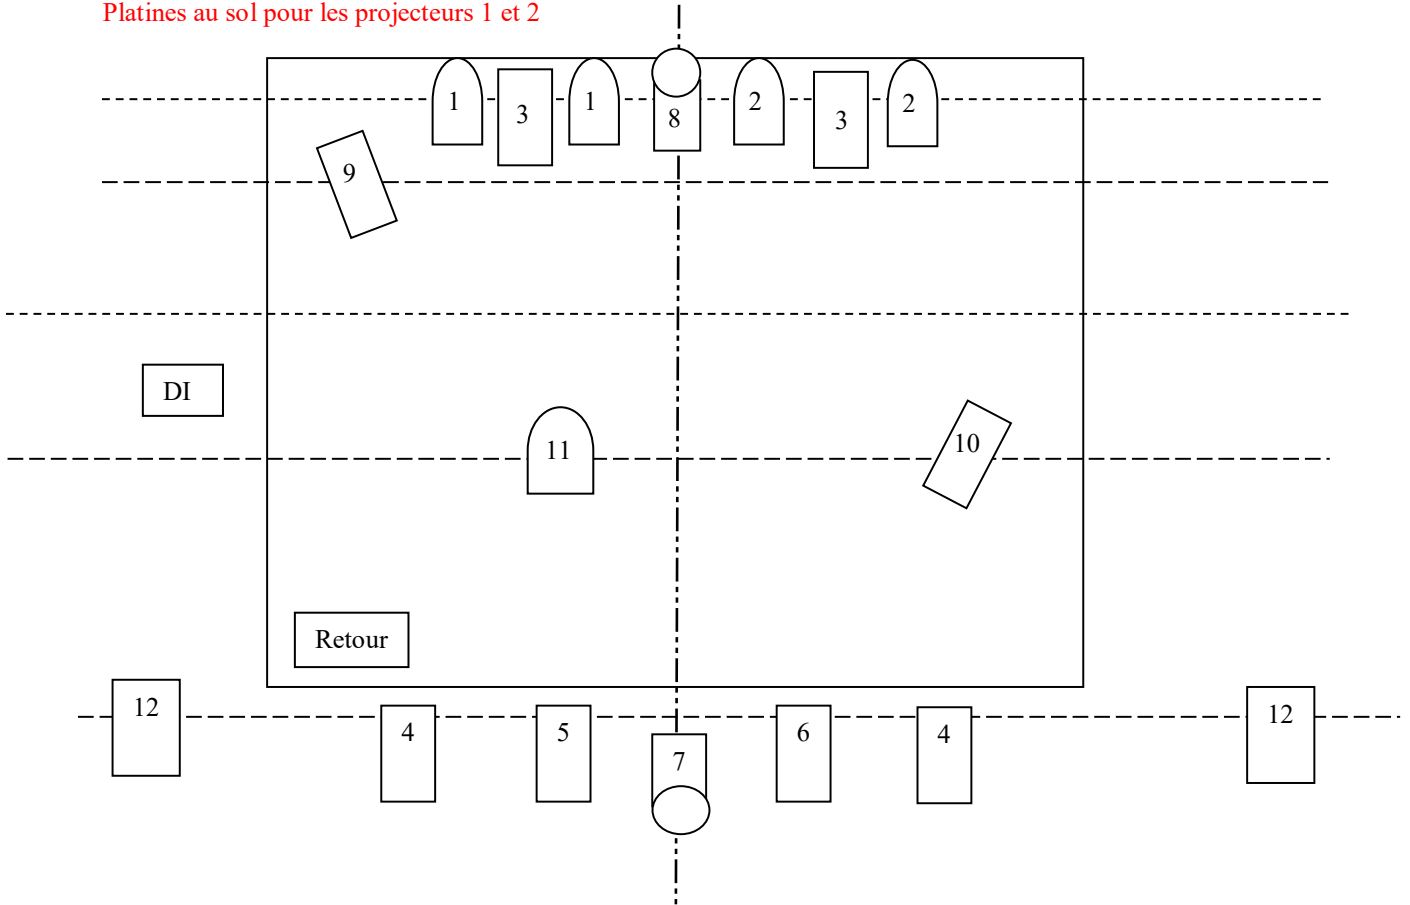

Tout seul mais ça va

Plan de feu et fiche technique standard pour une scène de 6x6m

Platines au sol pour les projecteurs 1 et 2

Les projecteurs 12 sont pour la salle est gélatiné en bleu

: 10 PC 1KW

: 5 PAR CP62

: 2 découpes 1KW

Fiche technique

Durée : 55 min

Temps de montage et de Démontage : 1h

Espace scénique mini : 6x6m / Hauteur sous projecteur min : 3.50m

Prévoir porte-gobo pour la découpe 8. Les gélatines des projecteurs 7-8-9-10 sont amenés par la compagnie.
Merci de mettre un diffuseur 119) sur les PC de face, et un 201 pour les 2 PC de contre.

Régie générale : Brice cousin, 06 62 79 92 66 /brice.cousin@gmail.com